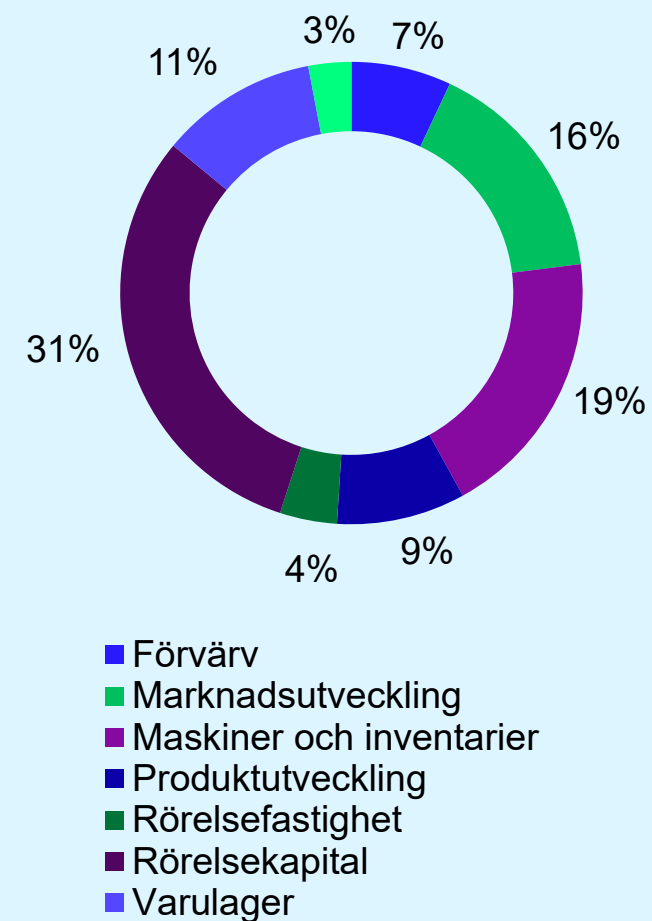

Lån, riskkapital,
affärsutveckling

500 medarbetare på 40 orter över
hela landet

Almis tjänster

Almi Väst 2025

**1200
kunder**

522 lån

**80
V-medel**

Almis roll på finansmarknaden

Hur lägger
man det
finansiella
pusslet?

Finansiera din tillväxt

Finansieringstrappan

Verifieringsmedel – testa om idén håller

Kan användas för att bekosta **externa** tjänster för att göra:

Marknadsmässig förstudie